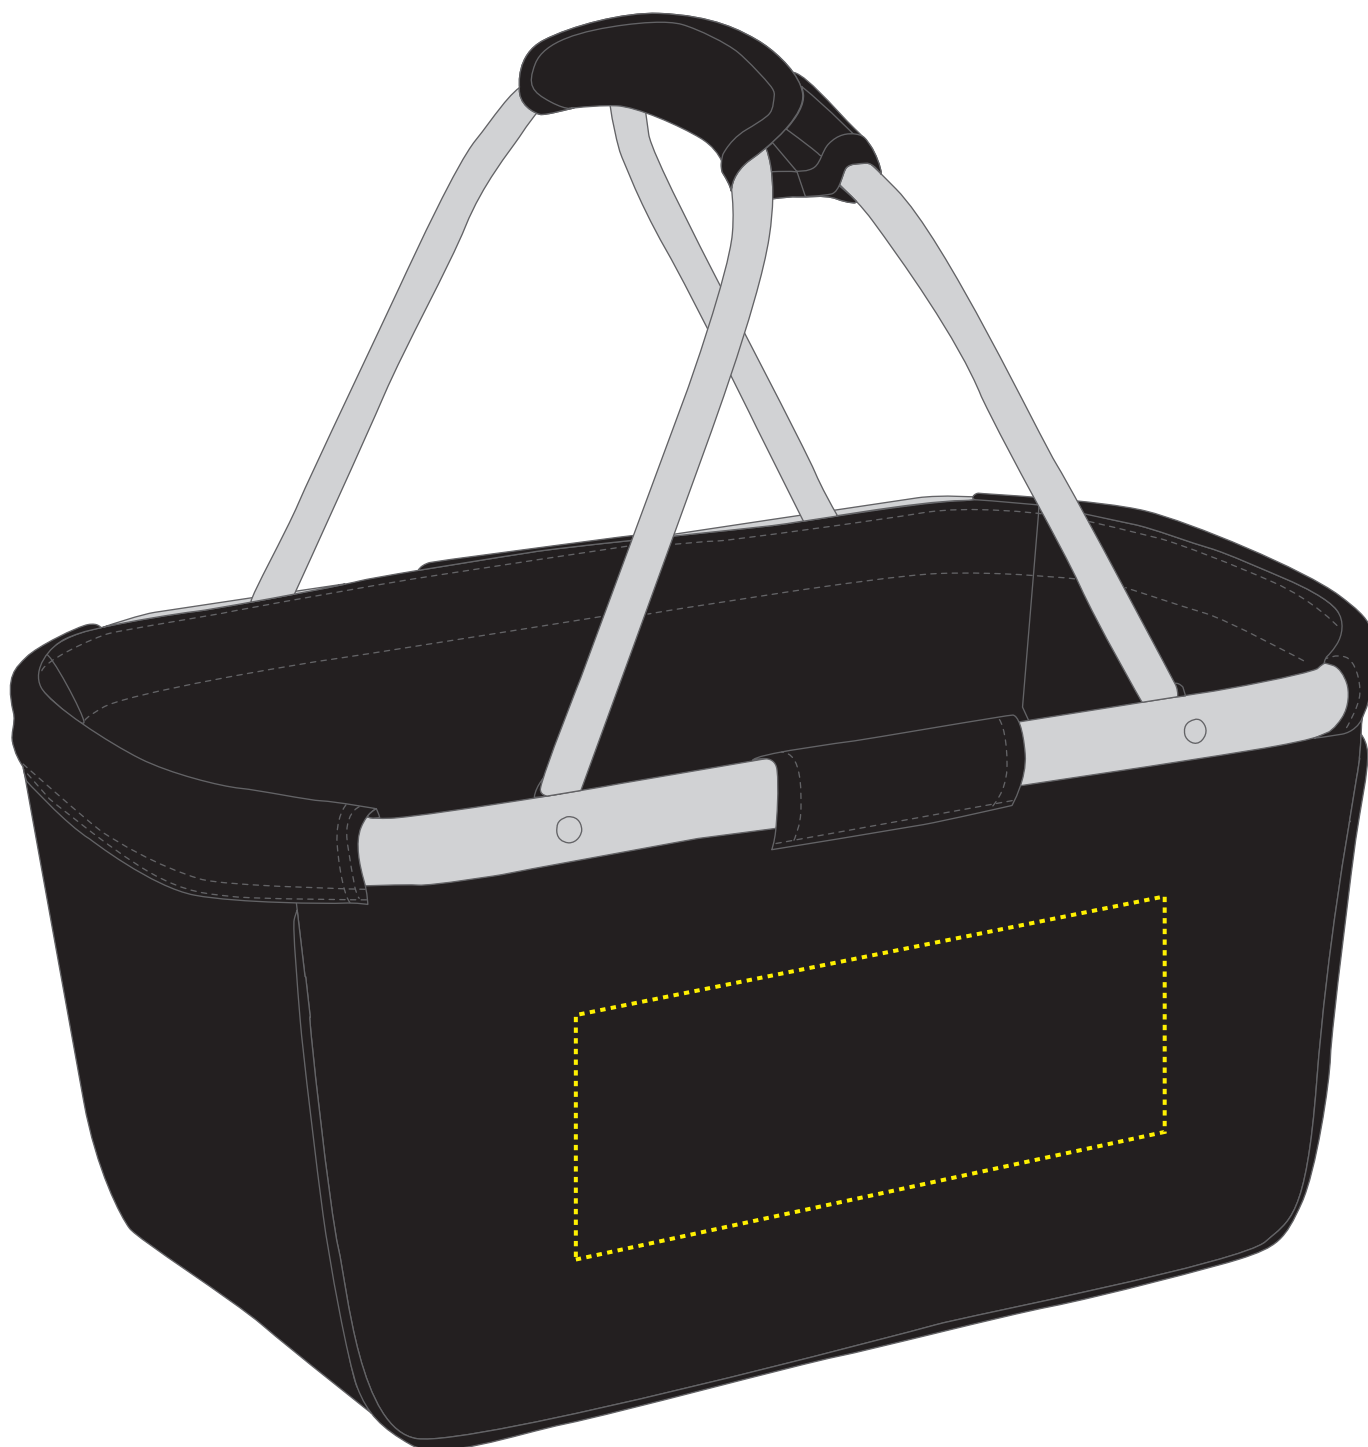

1803939 Shopper BASKET

Fläche für Ihr Logo (B 25 cm x H 10 cm)
area for your logo (W 25 cm x H 10 cm)

Taschenmaß (BxHxT) / size of the bag (WxHxD):

45 cm x 25/45 cm x 25 cm

Achtung!

Die Werbeflächen können variieren. In Ausnahmefällen sind auch größere Flächen möglich. Bitte sprechen Sie uns an!

further information for graphic designer:

fonts and graphics as vectors
minimum coat thickness: 1,0 mm
black, white, gold and silver:
minimum line width from screen printing

1803939 Shopper BASKET

Fläche für Ihr Logo (B 25 cm x H 10 cm)
area for your logo (W 25 cm x H 10 cm)

Taschenmaß (BxHxT) / size of the bag (WxHxD):

45 cm x 25/45 cm x 25 cm

Achtung!

Die Werbeflächen können variieren. In Ausnahmefällen sind auch größere Flächen möglich. Bitte sprechen Sie uns an!

Attention!